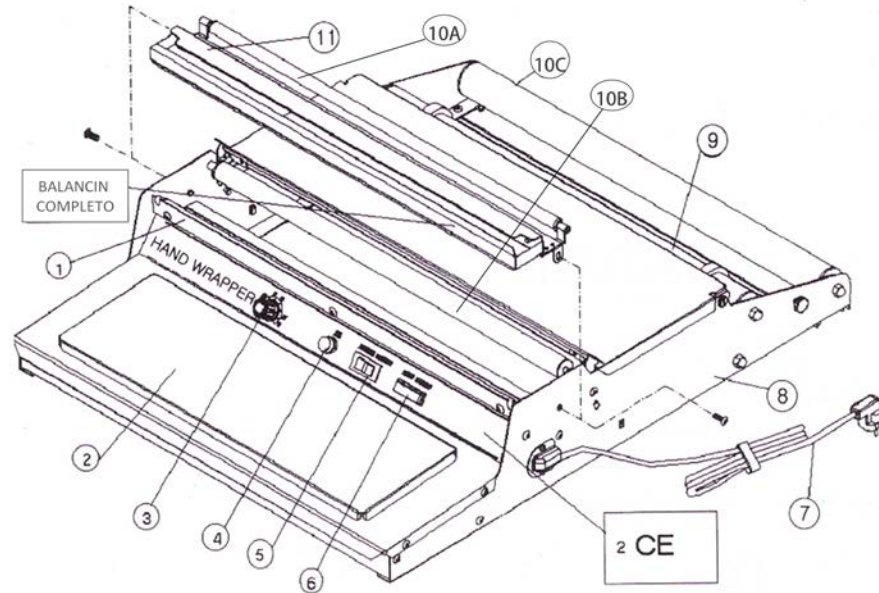

## DESPIECE - MAQUINA ENVASADORA MOD. VAIL-460 – VAIL-520

ENVRE460G  
 ENVPLACAG  
 ENVTERMOG  
 ENVPORFUG  
 ENVINGENG  
 ENVLAMPAG  
 ENVREF7CH  
 ENVREF9DH  
 ENVREF10H  
 ENVRE11PH  
 ENVRE11CH  
 ENVRE11MH  
 ENVRE11GH  
 ENVREF11G

- 1.- RESISTENCIA PARA ENVASADORA VAIL 460 - REF. 1
- 2.- PLACA DE CALOR COMPLETA PARA ENVASADORA VAIL-460 Y VAIL-520 - REF. 2
- 3.- TERMOSTATO PARA ENVASADORA VAIL-460 Y VAIL-520 (REF. 3 COMPLETA)
- 4.- PORTA FUSIBLE COMPLETO PARA ENVASADORA VAIL-460 Y VAIL-520 - REF. 4
- 5.- INTERRUPTOR GENERAL PARA ENVASADORA VAIL-460 Y VAIL-520 - (CON LUZ VERDE) REF. 5
- 6.- LAMPARA AUTO TEMPERATURA PARA ENVASADOR VAIL-460 Y VAIL-520 - REF. 6
- 7.- CABLE DE CORRIENTE PARA ENVASADORA VAIL-460 - VAIL-520 - REF. 7
- 8.- LATERAL DERECHO / IZQUIERDO PARA ENVASADORA MOD. VAIL-460 – REF. 8
- 9.- MESA DE TRABAJO CON RODILLO PARA ENVASADORA VAIL-460 - REF. 9
- 10A.- RODILLO PEQUEÑO PARA ENVASADORA VAIL-460 (430mm.) REF.10A
- 10B.- RODILLO MEDIANO DE ALIMENTACION PARA ENVASADORA VAIL-460 REF.10B (430mm.)
- 10B.- RODILLO MEDIANO DEBAJO DE LA BOBINA PARA ENVASADORA VAIL-460 REF. 10B (450mm)
- 10C.- RODILLO GRANDE SOPORTE BOBINA PARA ENVASADORA VAIL-460 - REF. 10C (450mm.)
- 11.- BALANCIN COMPLETO PARA ENVASADORA VAIL 460 – REF. 11